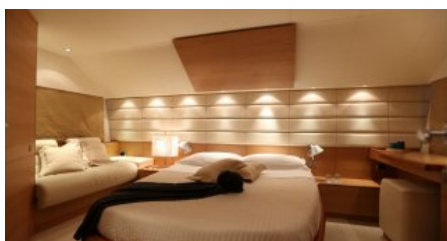

Больше фотографий - [здесь](#)

АРЕНДОВАТЬ ЯХТУ

+44 20 45 773 007

+33 749 41 21 53

+7 985 808 0000

+971 555 129 065

info@yachthunter.ru
yachthunter.ru

Наведите экран мобильного телефона на QR код, чтобы считать информацию